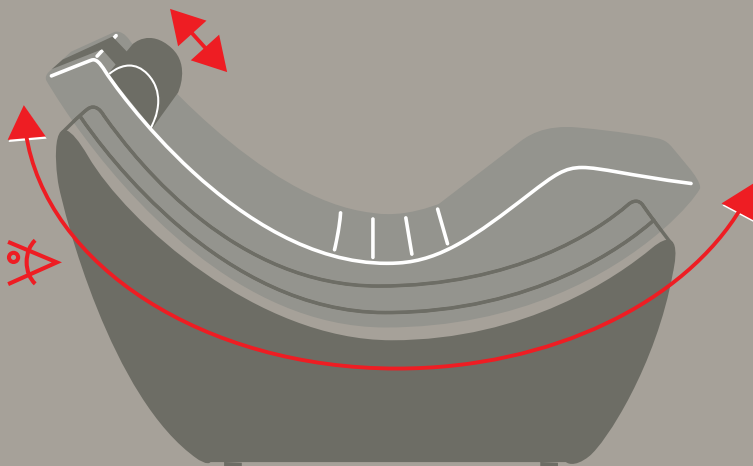

biber

Energie- und Regenerationsliege

Anleitung

Liegeneigung stufenlos regulierbar
mit nur einem Handgriff.

Komfort-Kopf-/Nacken-Kissen
beliebig positionierbar.